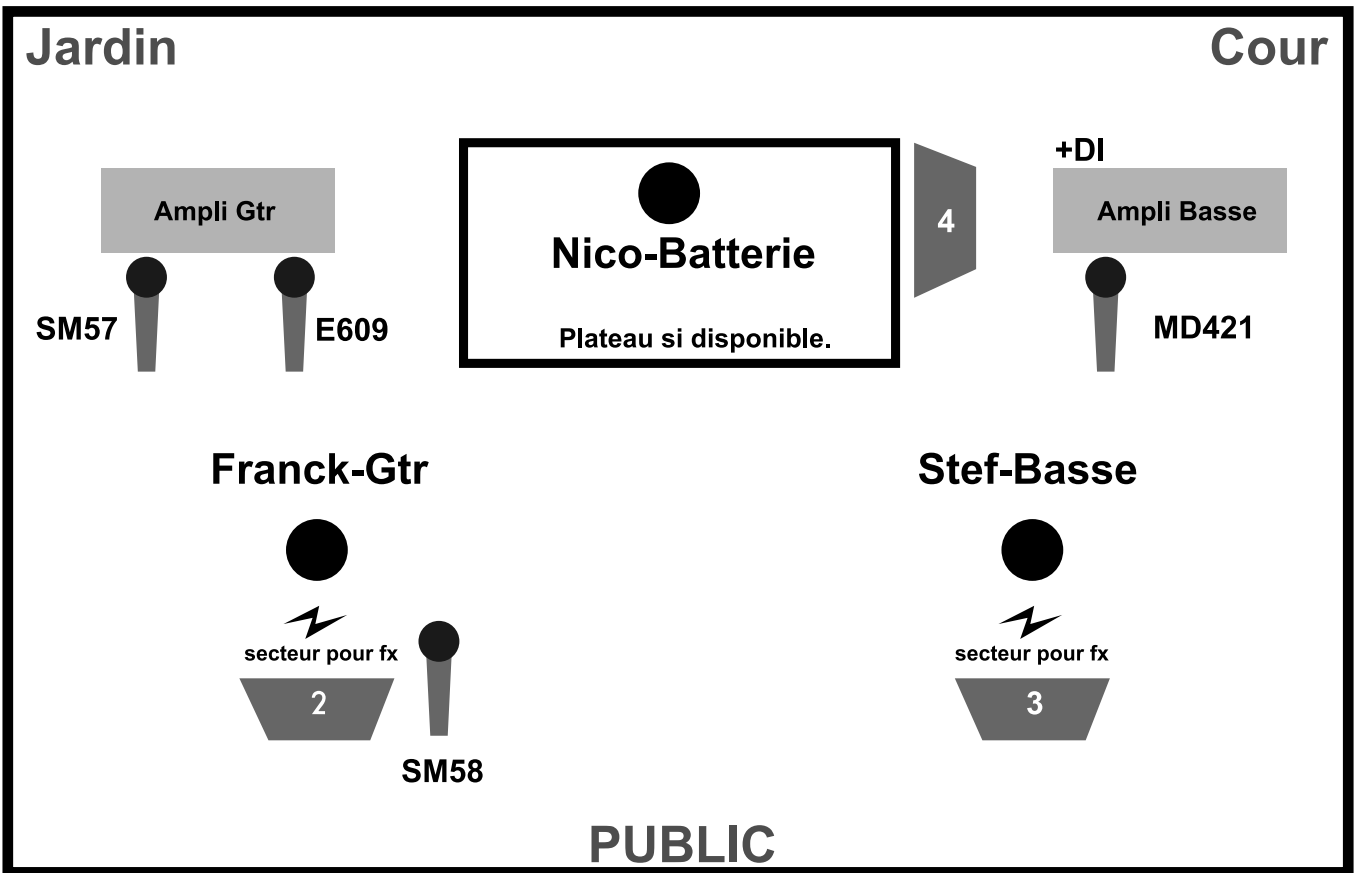

Set : 11 titres : 50 minutes.

Voie	Nom	Micros
1	Kick	Beta52/D112
2	CC	Sm57
3	CC	Sm57
4	Charley	Statique SM81/KM84
5	Tom Basse	Sennheiser 604
6	Tom Med	Sennheiser 604
7	OH L	Statique SM81/KM184/C414
8	OH R	Statique SM81/KM184/C414
9	Basse	MD421/Electrovoice RE20
10	Basse DI	DI
11	Gtr L	Sm57
12	Gtr R	E609
13	Voix	SM58
16	Reverb L	En régie - Lexicon/Tc elec.
17	Reverb R	En régie - Lexicon/Tc elec.